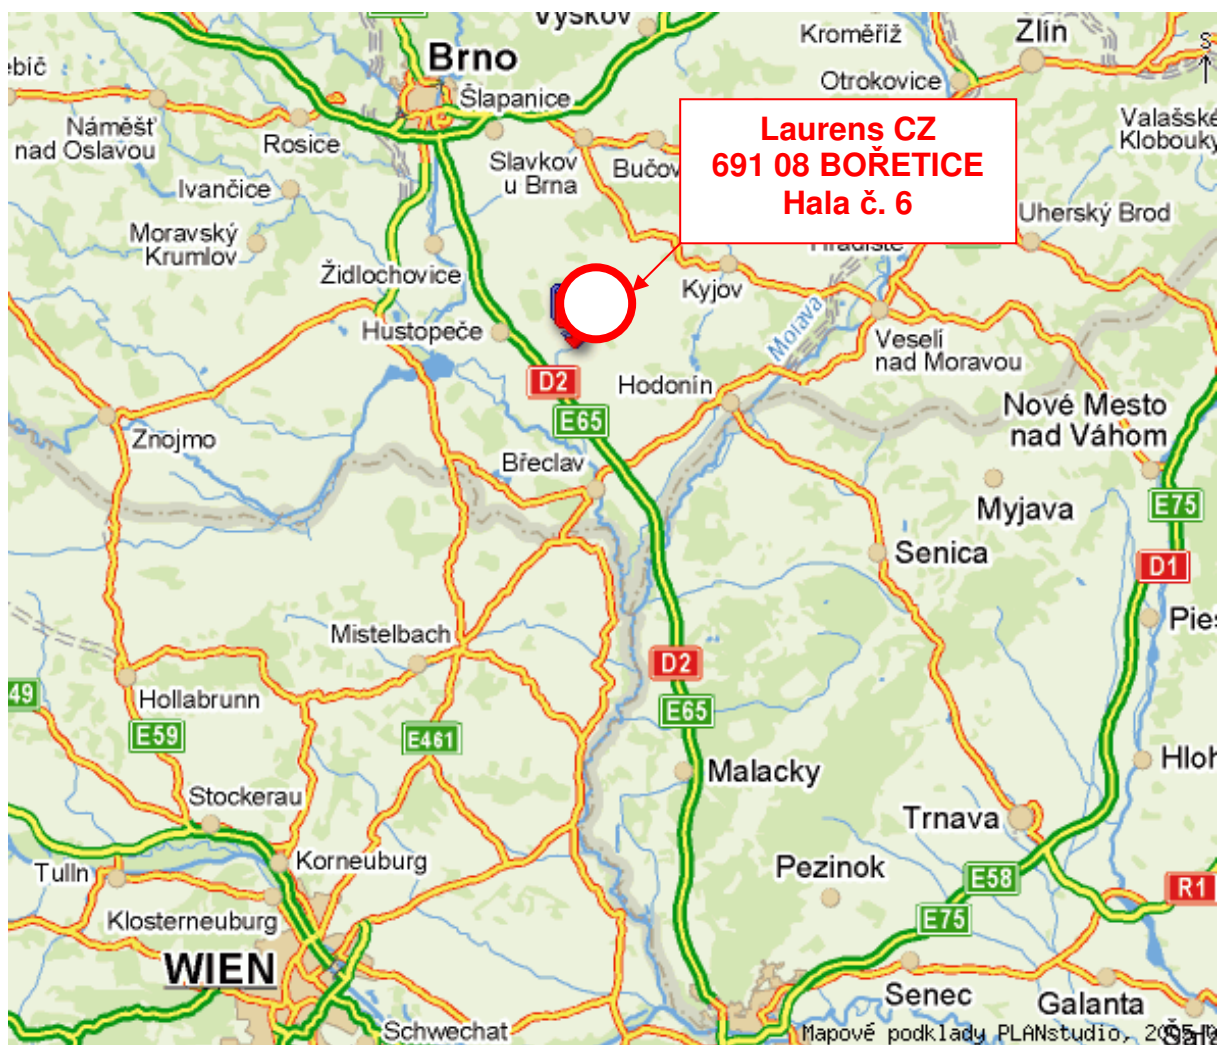

Laurens Czech Republic spol., s r.o.

Sklad / showroom: (Po. – Pá. 9:00 - 16:00)

Bořetice 445, hala č. 6, areál ZD Bořetice

691 08 Bořetice

Czech Republic

Tel.: +420 539 030 835-6 /prodej CZ, SK/

GSM: +420 736 484 571 /prodej DE, AT, UK/

Fax: +420 519 430 111

M@il: Laurens@laurens.cz

WEB: www.laurens.cz

Poloha GPS: N 48° 54' E 16° 51'

Přibližné vzdálenosti v km při použití dálnic a silnic I. a II. třídy :

Bořetice – Brno 40 km

Bořetice – Praha 240 km

Bořetice – Wien 100 km

Bořetice – Bratislava 80 km