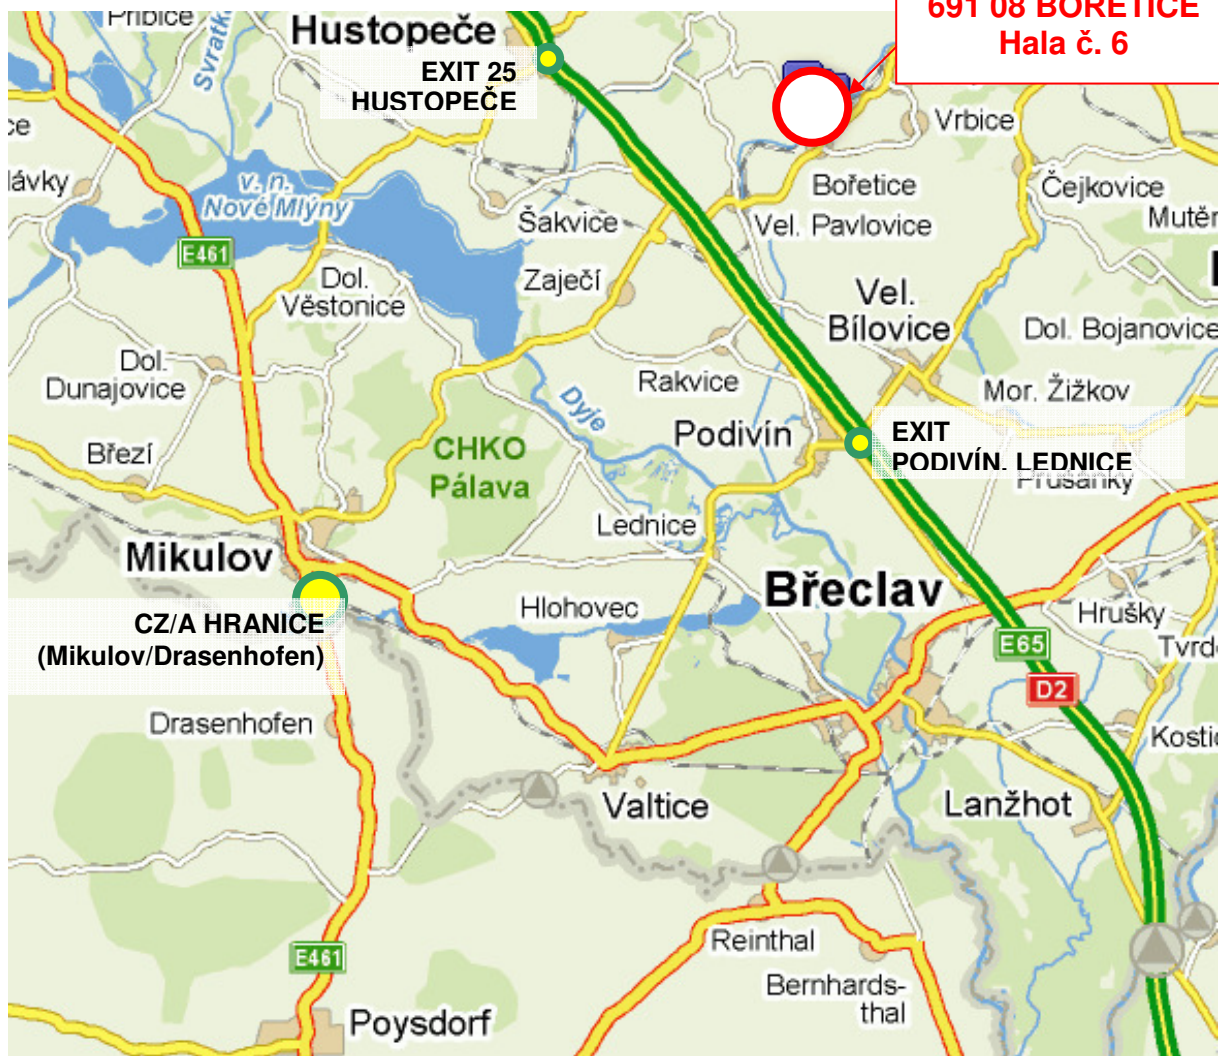

Bořetice – Wien 100 km

Bořetice – Bratislava 80 km

**Laurens Czech Republic spol., s r.o.**

Sklad / showroom: (Po. – Pá. 9:00 - 16:00)

691 08 Bořetice 445, hala č. 6, areál ZD Bořetice

**GPS Position: North 48° 54' East 16° 51'**

**Laurens CZ  
691 08 BOŘETICE  
Hala č. 6**

Popis cesty ze směru:

**1) Praha / Ostrava / Brno** jedte po dálnici D2 do EXITu Hustopeče, poté pokračujte na silnici č. 425 směr Břeclav (projeďte Hustopeče, Starovičky) a poté zahněte vlevo na silnici č. 421 (přejeďte přes dálniční most) směr Velké Pavlovice. Pokračujte po hlavní silnici směrem na Bořetice.

**2) Vídeň / AUSTRIA** jedte na hraniční přechod MIKULOV / DRASENHOFEN (B7), poté pokračujte po silnici č. 52. Po výjezdu z Mikulova zahněte vlevo na silnici č. 421 směr Hustopeče (projeďte Milovice, Zaječl) a poté zahněte vpravo na silnici č. 425. Po pár metrech zahněte vlevo na silnici č. 421 (přejeďte dálniční most) směr Velké Pavlovice. Pokračujte po hlavní silnici směrem na Bořetice.

**Popis cesty v obci:**

Objekt č. 9 = poloha ZD Bořetice

Obec projedte rovně po silnici č. 421 směr Kobyly. Na konci obce zahněte po cca. 200m vpravo do areálu ZD Bořetice.

Projedte bránu a držte se vpravo. Po levé straně třetí hala s logem **Laurens**.